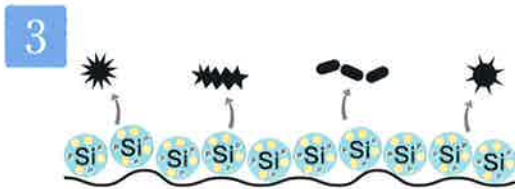

イオンイートインスペース

イタリア商工会議所

PLATINOの優れた効果

プラティーノを満遍なく噴霧して乾かすことでコーティングされます。

身近にある素材の表面は平らに見えて、実は、肉眼では見えない細かさの凹凸があります。そこに微生物や汚れといったものが付着しています。

シリカナノコロイドは、ナノサイズのプラチナや有機結合体を包み込んでいます。そして、このシリカナノコロイドの強力な結合力でナノレベルの凹凸をコーティングします。

プラチナ・シリカコロイドで、微細な凹凸をコーティングする事で、抗菌、防カビ、抗ウイルス効果を付与します。

ナノレベルの細かい凸凹まで入り込んだプラチナ・シリカコロイドはシリカによる効果で強力に吸着し、固定されるため、施工を重ねるごとに、その層を増し、より効果が持続します。

既存の設備や物を抗菌仕様にする事ができ、その効果は1~5年間持続します

PLATINOによるコーティングは半年ごとの点検を行うことができます。