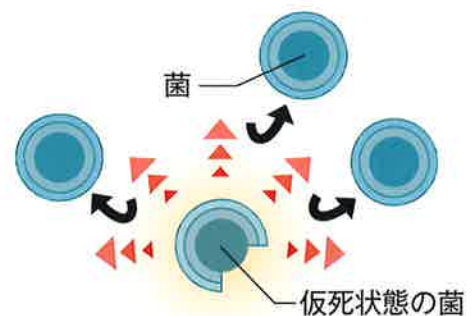

イオンイートインスペース

イタリア商工会議所

PLATINOの優れた効果

プラティーノを満遍なく噴霧して乾かすことでコーティングされます。

身近にある素材の表面は平らに見えて、実は、肉眼では見えない細かさの凹凸があります。そこに微生物や汚れといったものが付着しています。

シリカナノコロイドは、ナノサイズのプラチナや有機結合体を包み込んでいます。そして、このシリカナノコロイドの強力な結合力でナノレベルの凹凸をコーティングします。

プラチナ・シリカコロイドで、微細な凹凸をコーティングする事で、抗菌、防カビ、抗ウイルス効果を付与します。

ナノレベルの細かい凸凹まで入り込んだプラチナ・シリカコロイドはシリカによる効果で強力に吸着し、固定されるため、施工を重ねるごとに、その層を増し、より効果が持続します。

既存の設備や物を抗菌仕様にする事ができ、その効果は1~5年間持続します

PLATINOによるコーティングは半年ごとの点検を行うことができます。

※現場状況や、環境により異なる場合があります。

今まで難しかったカビに対しても有効

同種の菌を寄せ付けない! **忌避効果**

PLATINOにより膜を破壊し、仮死状態にした菌は、同種の菌に対して近づかないよう危険信号を伝達します。これにより抗菌時間をさらに長くなります。

暗い場所でも効果を発揮

光を必要としない触媒を利用しているから、あらゆる場所をコーティングすることができ、暗い場所でも効果を発揮します。