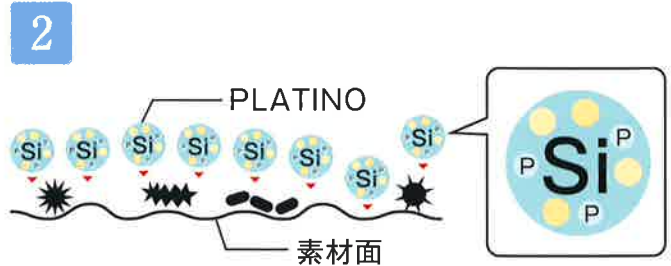

イオンイートインスペース

イタリア商工会議所

PLATINOの優れた効果

プラティーノを満遍なく噴霧して乾かすことでコーティングされます。

身近にある素材の表面は平らに見えて、実は、肉眼では見えない細かさの凹凸があります。そこに微生物や汚れといったものが付着しています。

シリカナノコロイドは、ナノサイズのプラチナや有機結合体を包み込んでいます。そして、このシリカナノコロイドの強力な結合力でナノレベルの凹凸をコーティングします。